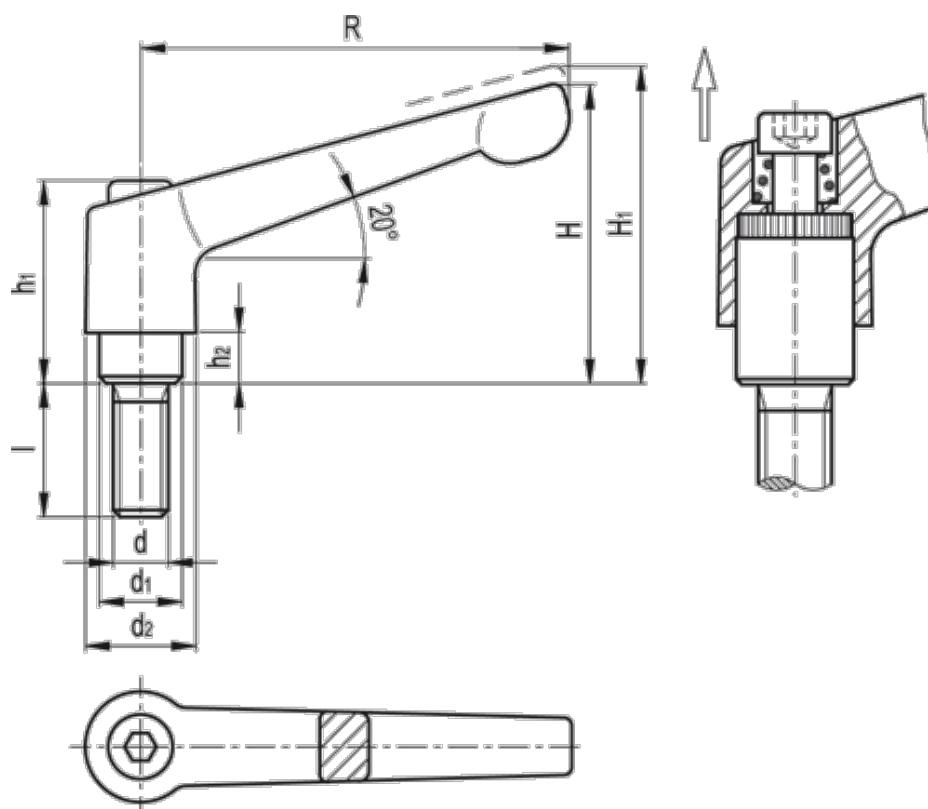

Varenummer: 2048895911
Beskrivelse: E+G Indstilleligt spændegreb
GN 300.5-45-M6-20, rustfast

Mål

d = M6	R = 45
d1 = 10.0	Vægt (g) = 43
d2 = 13.0	
H = 35	
h1 = 24.5	
H1 = 38.5	
h2 = 4.0	
l = 20	